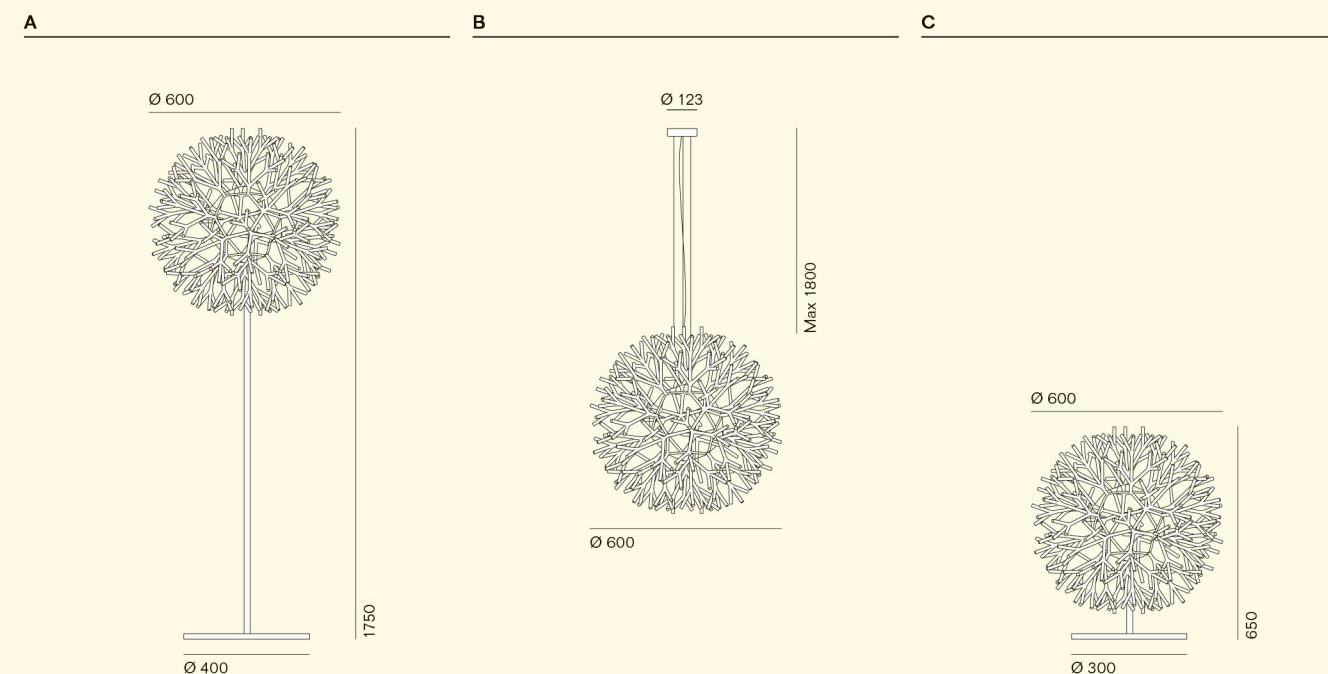

ita

Coral è una collezione di lampade realizzate in ABS e composte da un elemento modulare stampato ad iniezione dalla forma particolare che ricorda un ramo di corallo marino. L'idea dello studio Lagranja Design che ha dato vita a Coral è quella di una lampada visivamente ricca e articolata che parte da un elemento molto semplice e che si ripete sul principio che regola la crescita in natura dal semplice al complesso. Le lampade sono disponibili in più colori con inserti di 3 elementi colorati a contrasto. Tutte le versioni sono dotate di diffusore cilindrico in vetro. La struttura portante è in acciaio verniciato negli stessi colori dei rami.

eng

Coral is a collection of ABS lamps consisting of a modular injection-moulded element with a distinctive shape that recalls a sea coral branch. The idea that led to the conception of Coral, designed by studio Lagranja Design, is that of a visually emphatic and elaborate lamp, which originates from a very simple element repeated according to the principle governing growth in nature, i.e. from simple to complex. The lamps are available in multiple colours with three inserts in contrasting colours. All versions are equipped with a cylindrical glass diffuser. The supporting frame is made out of steel, painted in the same colours as the branches.

Coral

Prodotto Product	Tipologia Type	Lampadine consigliate Suggested light bulbs	Attacco Socket	Dimmer	Volt
Coral	Terra	• 1 Alogena / Halogen eco max 105 W	E 27	•	220 / 240
A	Floor	• 1 Fluorescente dimmerabile / Fluorescent dimmable 33 W	E 27	•	220 / 240
		• 1 Led dimmerabile / Dimmable 21 W	E 27	•	220 / 240
		• 1 Elettronica compatta fluorescente / Electronic compact fluorescent 27 W	E 26	–	110 / 120
		• 1 Alogena / Halogen max 100 W	E 26	–	110 / 120
Coral	Sospensione	• 1 Alogena / Halogen eco max 77 W	E 27	–	220 / 240
B	Pendant	• 1 Fluorescente / Fluorescent 20 W	E 27	–	220 / 240
		• 1 Led 21 W	E 27	–	220 / 240
		• 1 Elettronica compatta fluorescente / Electronic compact fluorescent 20 W	E 26	–	110 / 120
		• 1 Alogena / Halogen max 72 W	E 26	–	110 / 120
Coral	Terra – Tavolo	• 1 Alogena / Halogen eco max 77 W	E 27	•	220 / 240
C	Floor – Table	• 1 Fluorescente dimmerabile / Fluorescent dimmable 20 W	E 27	•	220 / 240
		• 1 Led dimmerabile / Dimmable 21 W	E 27	•	220 / 240
		• 1 Elettronica compatta fluorescente / Electronic compact fluorescent 20 W	E 26	–	110 / 120
		• 1 Alogena / Halogen max 72 W	E 26	–	110 / 120

Struttura
Frame

1 Metallo verniciato bianco opaco / Matt white lacquered metal 2 Metallo verniciato avorio opaco / Matt ivory lacquered metal 3 Metallo verniciato nero-grigio opaco / Matt black-grey lacquered metal

Diffusore
Diffuser

1 ABS stampato bianco – arancio fluo / Moulded white – orange fluo ABS 2 ABS stampato avorio – rosso / Moulded ivory – red ABS 3 ABS stampato nero-grigio – avorio / Moulded black-grey – ivory ABS